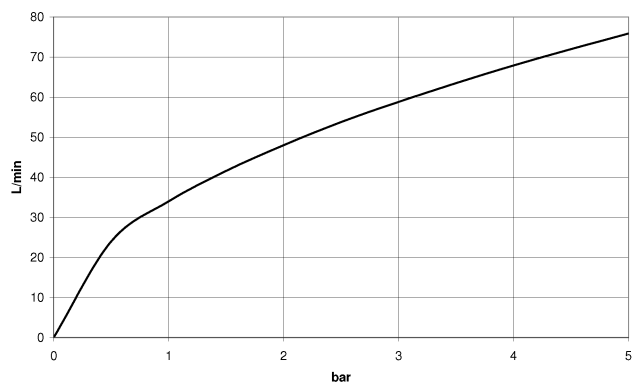

25 023 360
mm [inches]

Diagramme de débit

Certificats

WRAS_1512014. Belgaqua_21-378-
27_2.

25 023 360

Les pièces pour les
autres finitions
peuvent être
trouvées ici : Platine
brossé

25 023 360

Liste des pièces de rechange