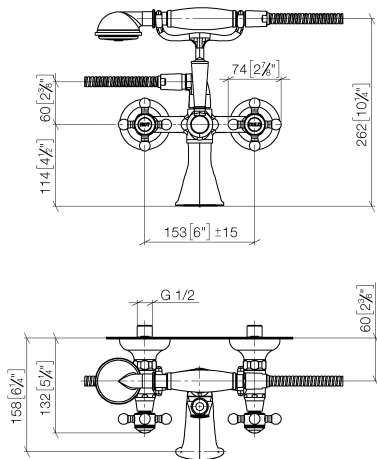

**MADISON Mélangeur bain/douche pour montage mural avec douchette à main
- Chrome**

MADISON

25 023 360

- saillie 160 mm
- Douchette à main : COMPACT RAIN, débit max. 9 l/min (à 3 bar)
- bec déverseur : jet normal rectangulaire
- support de douchette
- inverseur rotatif bain/douche
- rosace Ø 70 mm
- raccord 1/2"
- entraxe 153 mm
- flexible de douche métallique 1250 mm avec protection anti-torsion intégrée
- débit max. bec déverseur 26 l/min

25 023 360
mm [inches]

Diagramme de débit

Certificats

WRAS_1512014. Belgaqua_21-378-
27_2.

25 023 360

Les pièces pour les
autres finitions
peuvent être
trouvées ici : Platine
brossé

25 023 360

Liste des pièces de rechange

N°	Article Numéro	Désignation	Fréquence de montage	Délai de livraison
1	28 002 970-00	MADISON Douchette à main en laiton avec poignée en porcelaine (blanche) - Chrome	1	10
2	28 104 970-00	Flexible métallique de douche 1/2" x 1/2" x 1250 mm - Chrome	1	2
3	90 14 20 002 00 90	joint	1	2
4	04 17 20 010 00-00	patte de fixation	1	10
5	04 20 36 002 07-00	poignée (hot)	1	10
6	09 26 01 011 90	accessoires	1	2
7	90 15 01 001 00 90	inverseur	1	2
8	09 23 10 007 90	écrou	1	2
9	09 30 30 062-00	vis	1	10
10	11 170 370-00	MADISON Grand insert à poignée - Chrome	1	10
11	09 28 22 013 90	tuyau	1	2
12	09 18 20 011-00	prise	1	10
13	09 30 30 064-00	vis	1	10
14	04 11 04 030 00 90	raccord	2	2
15	09 27 39 010-00	rosace	2	10
16	04 29 05 014 00 90	raccord à vis	2	2
17	09 23 30 010-00	écrou	2	10
18	90 21 10 010 00 90	élément insérable	1	2
19	90 14 10 056 00 90	joint	1	2
20	09 24 03 123 20 90	raccord à vis	1	2
21	09 14 10 022 90	joint	1	2
22	90 31 11 030 00 90	tige	1	2
23	09 11 06 033 20-00	bec déverseur	1	10
24	90 90 03 131 00 90	tête céramique	2	2
25	09 21 02 055-00	hotte	2	10
26	04 20 36 002 06-00	poignée (cold)	1	10
27	09 20 36 002-00	poignée	2	10
28	09 20 36 004-00	poignée	8	10
29	09 20 83 006 90	poignée	2	2
30	09 26 01 010 90	accessoires	1	2
31	09 20 36 005-00	poignée	2	10
32	04 30 30 029 00 90	set de fixation	2	2