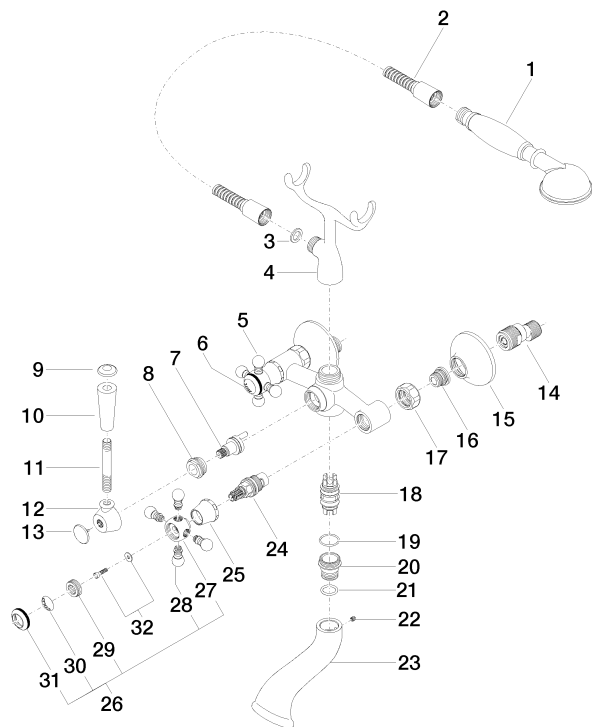

**MADISON Mélangeur bain/douche pour montage mural avec douchette à main
- Chrome**

MADISON

25 023 360

- saillie 160 mm
- Douchette à main : COMPACT RAIN, débit max. 9 l/min (à 3 bar)
- bec déverseur : jet normal rectangulaire
- support de douchette
- inverseur rotatif bain/douche
- rosace Ø 70 mm
- raccord 1/2"
- entraxe 153 mm
- flexible de douche métallique 1250 mm avec protection anti-torsion intégrée
- débit max. bec déverseur 26 l/min

25 023 360
mm [inches]

Diagramme de débit

Certificats

WRAS_1512014. Belgaqua_21-378-
27_2.

25 023 360

Les pièces pour les
autres finitions
peuvent être
trouvées ici : Platine
brossé

25 023 360

Liste des pièces de rechange

N°	Article Numéro	Désignation	Fréquence de montage	Délai de livraison
1	28 002 970-00	MADISON Douchette à main en laiton avec poignée en porcelaine (blanche) - Chrome	1	10
2	28 104 970-00	Flexible métallique de douche 1/2" x 1/2" x 1250 mm - Chrome	1	2
3	90 14 20 002 00 90	joint	1	2
4	04 17 20 010 00-00	patte de fixation	1	10
5	04 20 36 002 07-00	poignée (hot)	1	10
6	09 26 01 011 90	accessoires	1	2
7	90 15 01 001 00 90	inverseur	1	2
8	09 23 10 007 90	écrou	1	2
9	09 30 30 062-00	vis	1	10
10	11 170 370-00	MADISON Grand insert à poignée - Chrome	1	10
11	09 28 22 013 90	tuyau	1	2
12	09 18 20 011-00	prise	1	10
13	09 30 30 064-00	vis	1	10
14	04 11 04 030 00 90	raccord	2	2
15	09 27 39 010-00	rosace	2	10
16	04 29 05 014 00 90	raccord à vis	2	2
17	09 23 30 010-00	écrou	2	10
18	90 21 10 010 00 90	élément insérable	1	2
19	90 14 10 056 00 90	joint	1	2
20	09 24 03 123 20 90	raccord à vis	1	2
21	09 14 10 022 90	joint	1	2
22	90 31 11 030 00 90	tige	1	2
23	09 11 06 033 20-00	bec déverseur	1	10
24	90 90 03 131 00 90	tête céramique	2	2
25	09 21 02 055-00	hotte	2	10
26	04 20 36 002 06-00	poignée (cold)	1	10
27	09 20 36 002-00	poignée	2	10
28	09 20 36 004-00	poignée	8	10
29	09 20 83 006 90	poignée	2	2
30	09 26 01 010 90	accessoires	1	2
31	09 20 36 005-00	poignée	2	10
32	04 30 30 029 00 90	set de fixation	2	2